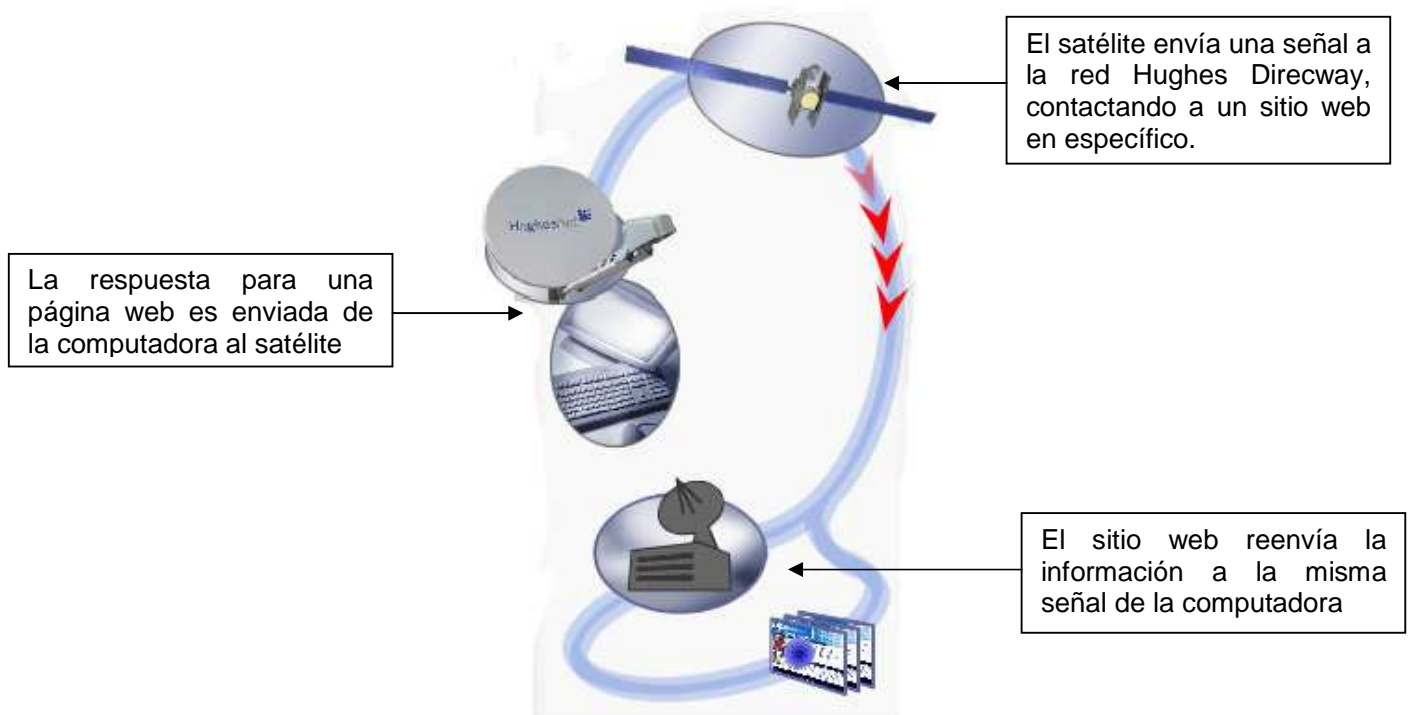

# Satelitales del Golfo

Comunicación sin límites

## Sistema Hughes Direcway.

DIRECWAY es el proveedor líder mundial en internet de ancho de banda por satélite de alta velocidad. Con DIRECWAY, no hay que cargar ningún programa, solo con una parabólica y un módem instalado profesionalmente, navegarás por internet mas rápido que nunca. Las horas en que puedes usar el internet son ilimitadas, por eso puedes surfear el tiempo que quieras como mas te plazca, y con la conexión instantánea a internet, DIRECWAY esta listo cuando tu lo estas– sin marcar, sin esperar.

Además, con el módem DW6000, puedes poner en red\* las computadoras y laptops de tu casa, no tienes que esperar para tener internet.

El sistema funciona sobre satélite y no sobre teléfono, así que puede navegar y hacer llamadas telefónicas al mismo tiempo. El sistema se conecta desde su computadora a un módem satelital el cual se conecta a una antena cuya posición debe estar en un lugar elevado (techo de su casa o negocio, etc.). La antena satelital envía información

Disfruta de música y videos en tiempo real.

Compatible para Windows® y Macintosh®

Mantiene su teléfono libre, no más llamadas perdidas, sin marcaciones, sin necesidad de una línea telefónica extra.